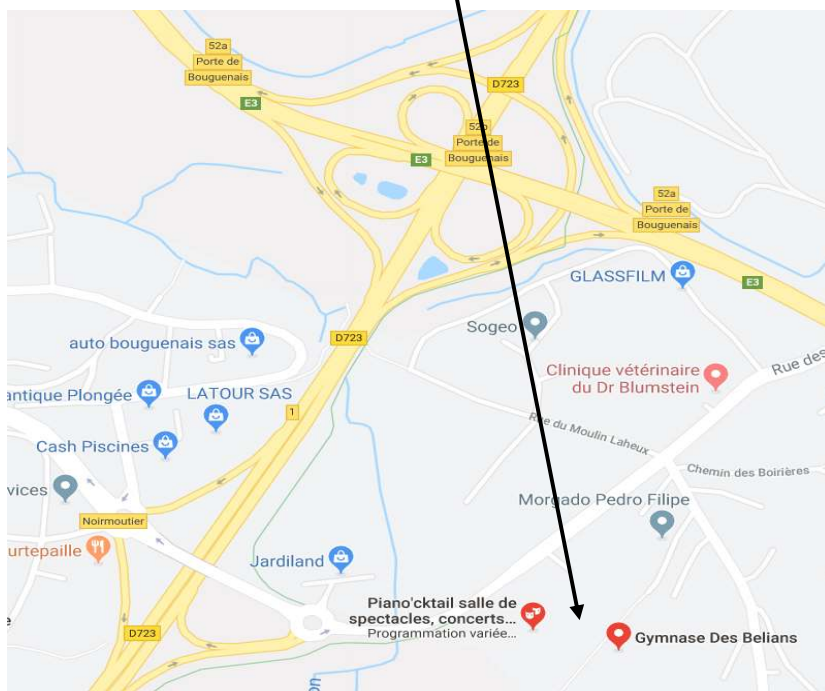

Plan d'accès

Salle des Bélians se situe à côté du Piano C'ktail
Rue Ginssem-Gustavsburg 44340 BOUGUENAIS

Prendre la sortie Bouguenais (52) ; puis Bouguenais Centre ; au rond-point du « Parc de la Bouvre », prendre la direction Rezé-Nantes (vous passez au-dessus de la route de Pornic) ; au rond-point de Jardiland, prendre en face (vous apercevez le Piano C'ktail) ; puis tourner à droite, la salle des Bélians se situe au fond du parking.